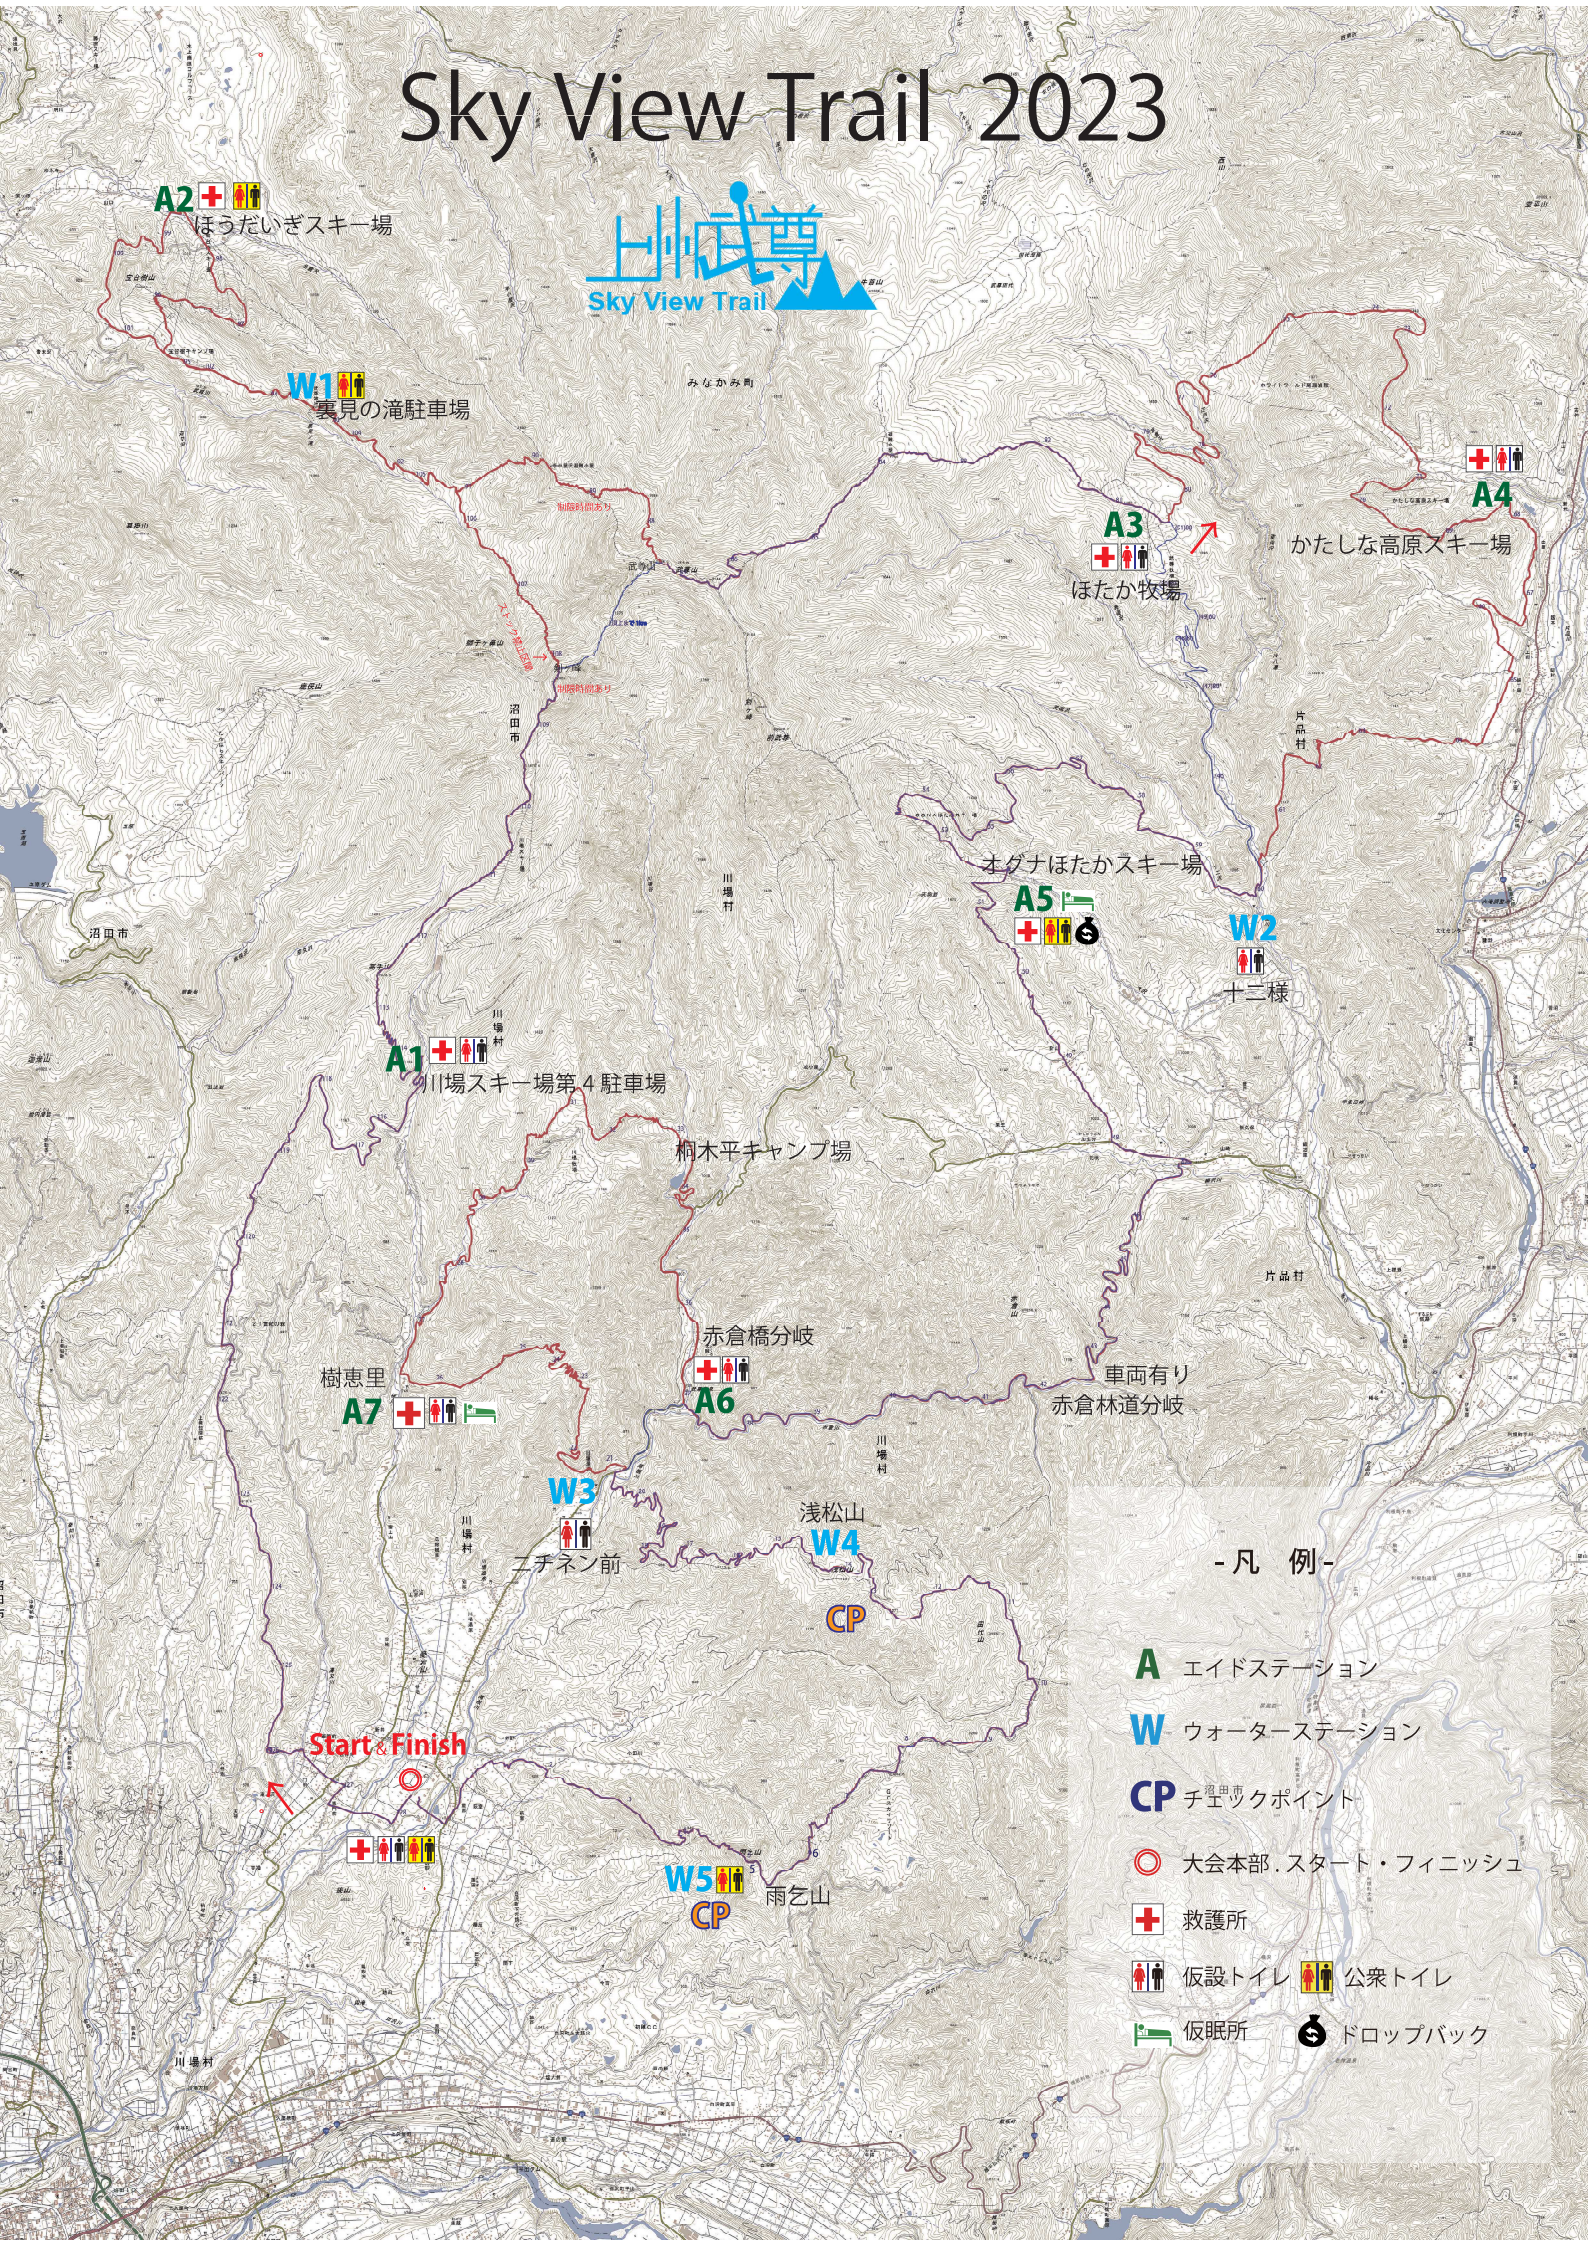

回 覧

第9回上州武尊山スカイビュートレイルの開催に伴う交通規制等について

9月23日(土・祝)～9月24日(日)に第9回上州武尊山スカイビュートレイルが開催されます。つきましては、23日の午前4時頃から午前7時頃に川場村スポーツ広場(芝サッカー場)周辺の道路の一部が通行止めとなります。村民のみなさまへは、ご不便をおかけしますが、ご理解とご協力をお願いいたします。詳細については、下の図のとおりです。各部門のスタートが終了しましたら交通規制を解除いたします。

部門

128km スタート時間：23日 午前4時 エントリー人数約330名

80km スタート時間：23日 午前7時 エントリー人数約460名

※9月22日(金)の午後が大会のエントリー者の受付となっております。川場村体育館周辺は、混雑が予想されますのでご承知おき願います。

※この大会は、武尊山を中心に川場村、みなかみ町、片品村をコースとした大会です。基本的には、登山道などがコースとなっておりますが、一部村内の集落を通ります。村民のみなさまへは、ご迷惑をおかけしますが、ご承知おきいただきますようお願いいたします。裏面にコース図を貼らせていただきます。

おおよその集落通過時間

門前地区 : 23日 4:00から23日 8:00

川場湯原地区(太郎) : 23日 14:00から24日 5:00

中野地区 : 23日 17:00から24日 14:00

問合せ：NPO法人 上州武尊山スカイビュートレイル
電 話：070-4476-4565

Sky View Trail 2023

- 凡 例 -

- A** エイドステーション
- W** ウォーターステーション
- CP** チェックポイント
- 大会本部・スタート・フィニッシュ
- 救護所
- 仮設トイレ 公衆トイレ
- 仮眠所 ドロップバック