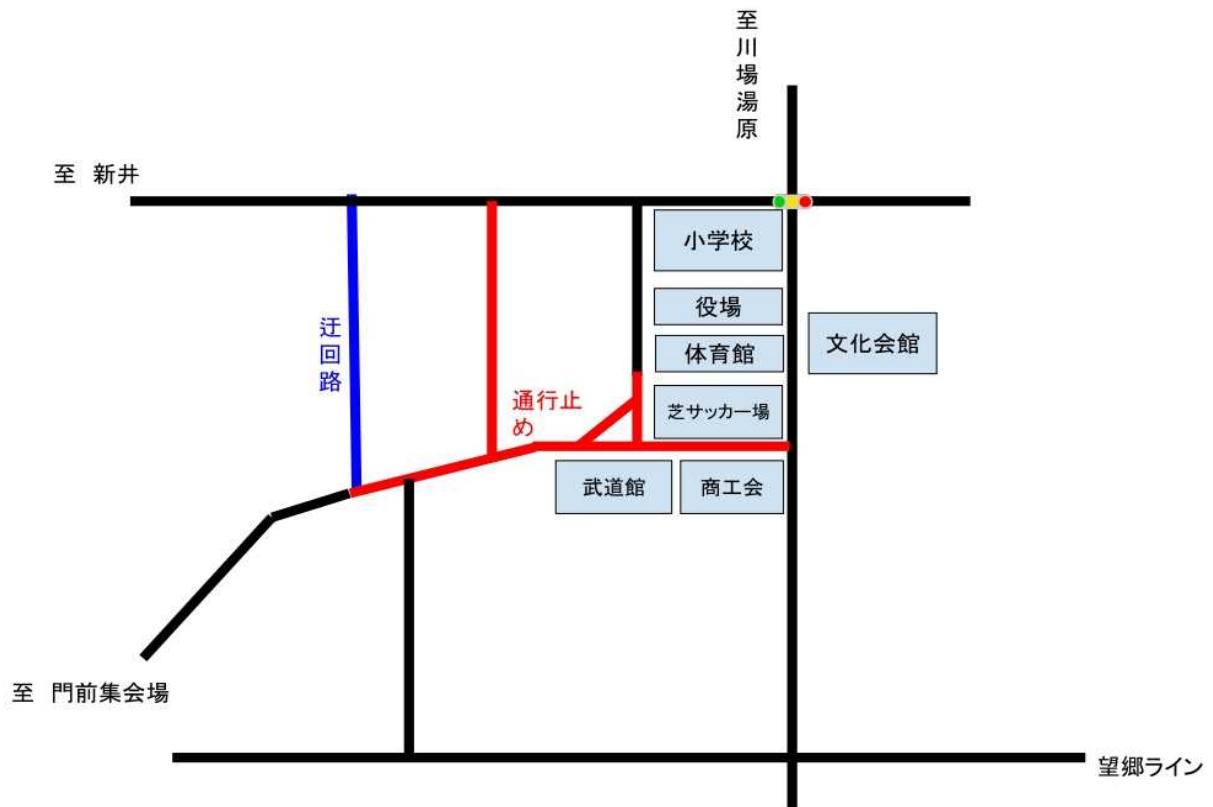

回 覧

第9回上州武尊山スカイビュートレイルの開催に伴う交通規制等について

9月23日(土・祝)～9月24日(日)に第9回上州武尊山スカイビュートレイルが開催されます。つきましては、23日の午前4時頃から午前7時頃に川場村スポーツ広場(芝サッカー場)周辺の道路の一部が通行止めとなります。村民のみなさまへは、ご不便をおかけしますが、ご理解とご協力をお願いいたします。詳細については、下の図のとおりです。各部門のスタートが終了しましたら交通規制を解除いたします。

部門

128km スタート時間：23日 午前4時 エントリー人数約330名

80km スタート時間：23日 午前7時 エントリー人数約460名

※9月22日(金)の午後が大会のエントリー者の受付となっております。川場村体育館周辺は、混雑が予想されますのでご承知おき願います。

※この大会は、武尊山を中心に川場村、みなかみ町、片品村をコースとした大会です。基本的には、登山道などがコースとなっておりますが、一部村内の集落を通ります。村民のみなさまへは、ご迷惑をおかけしますが、ご承知おきいただきますようお願いいたします。裏面にコース図を貼らせていただきます。

おおよその集落通過時間

門前地区 : 23日 4:00から23日 8:00

川場湯原地区(太郎) : 23日 14:00から24日 5:00

中野地区 : 23日 17:00から24日 14:00

問合せ：NPO法人 上州武尊山スカイビュートレイル
電 話：070-4476-4565

Sky View Trail 2023

- 凡 例 -

- A** エイドステーション
- W** ウォーターステーション
- CP** チェックポイント
- 大会本部・スタート・フィニッシュ
- 救護所
- 仮設トイレ 公衆トイレ
- 仮眠所 ドロップバック