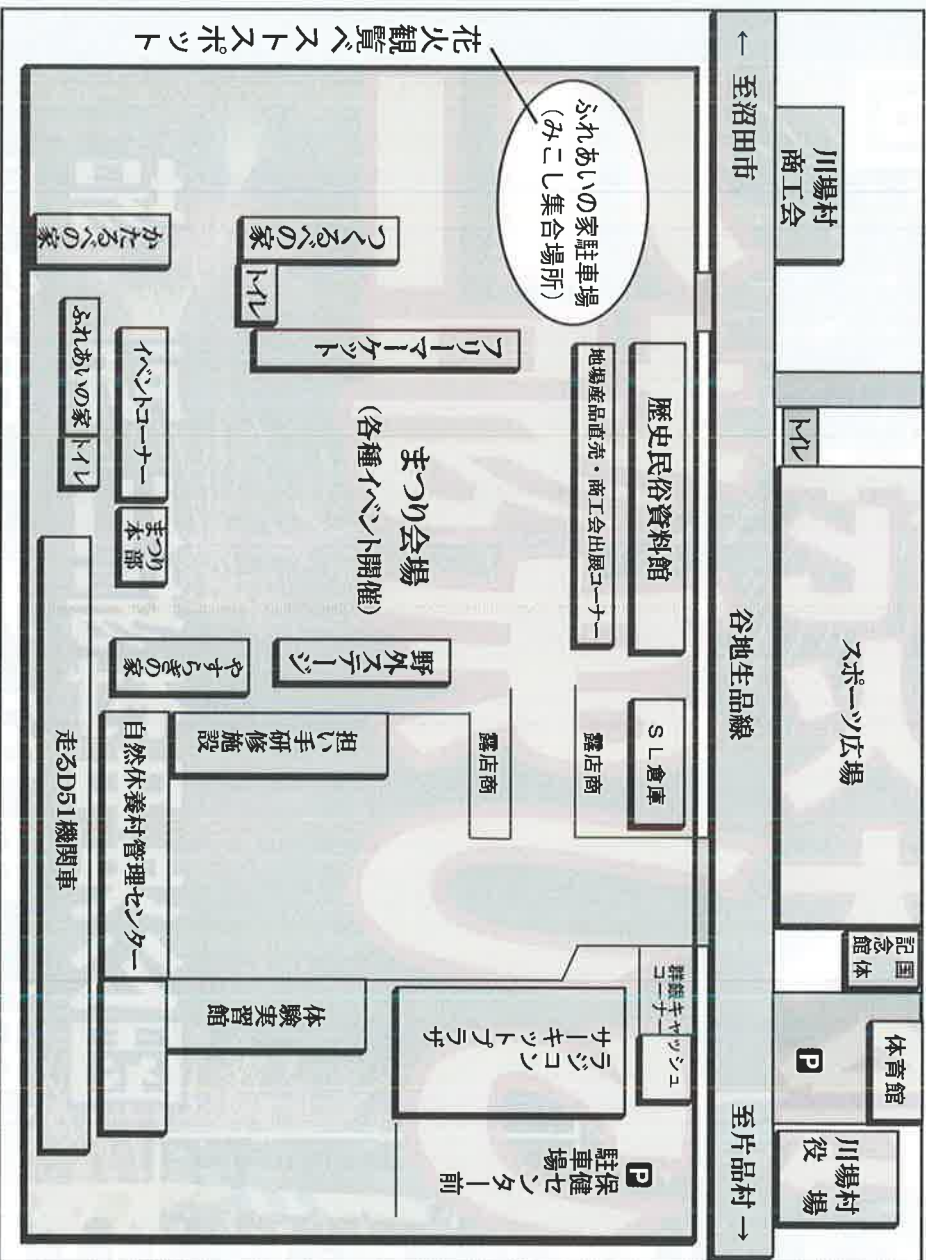

まつり会場内「地場産品直売・商工会出店コーナー」において、500円お買い上げ毎に抽選券1枚配布。また、ふれあいの家温泉館は、まつり当日は午後8時まで無料休憩所として利用できます。

7月28日(日) 川場村中央公園

- 川場まつり杯ゲートボール大会 8時30分～15時(室内ケーホール場)
- フリーマーケット 12時～18時30分
- イベント開催 13時～14時15分
ジャンボターツ・連打マン・ハラハローリングカップイン・わくわく輪投げ
チャンバラファイト・宝さがし・コーラ早飲み競争
- ハワイアン 13時45分～14時15分
- だんべえ踊り 14時15分～15時30分
- 三茶サンバ 15時30分～16時
- みこし行進 16時～17時
- 上州武尊太鼓演奏 16時20分～16時35分
- ひまわり会演技 17時30分～18時15分
- 三茶サンバ 18時15分～18時45分
- 主催者・来賓挨拶 18時45分～19時
- 大抽選会 19時～20時
- 花火大会 20時～21時

「花火大会順延日 8月14日(水)」

■主催：川場まつり実行委員会 ■後援：川場村、商工会、観光協会、文化協会、社会福祉協議会、田園プラザ川場、世田谷川場ふるさと公社、川場スキー場等

■問い合わせ：むらづくり振興課 Tel.0278-52-2111 fax0278-52-2333

川場まつり

第32回

◆開催期日／7月28日（日）◆場所／川場村中央公園

会場の案内

豪華賞品が当たる

大抽選会

まつり会場内の「地場産品直売・商工会出店コーナー」にて500円お買いあげ毎に抽選券1枚を差し上げます。

抽選券配布のお知らせ

会場への交通規制

花火大会時

- 立入禁止区域
- 通行止め道路
- 一方通行

通行止め 7月28日（日）

花火大会の実施に伴い、午後7時から午後9時30分まで上記のとおり通行止めとなります。