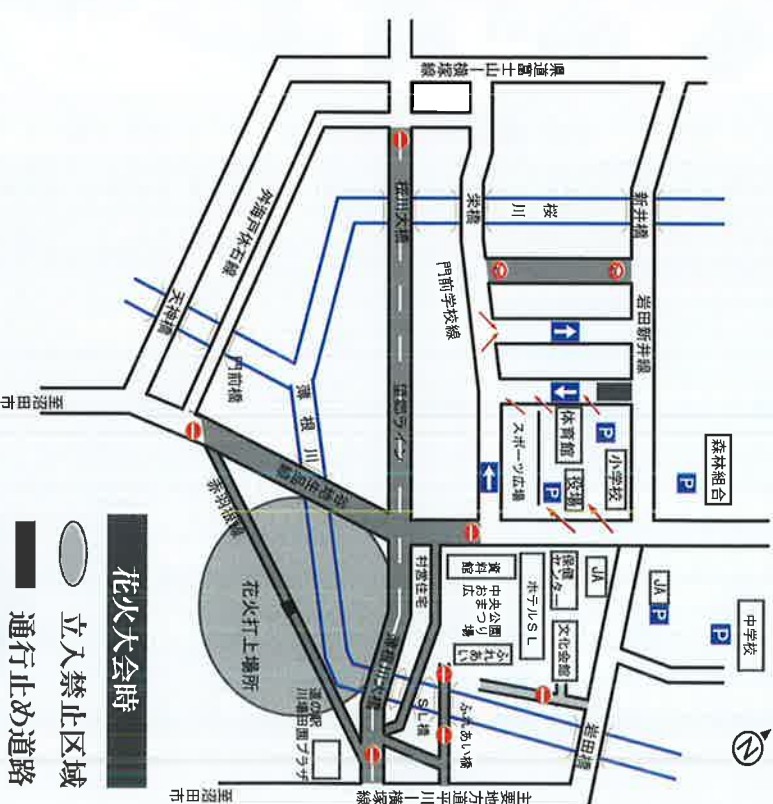

まつり会場内「地場産品直売・商工会出店コーナー」において、500円お買い上げ毎に抽選券1枚配布。また、ふれあいの家温泉館は、まつり当日は午後8時まで無料休憩所として利用できます。

7月28日(日) 川場村中央公園

- 川場まつり杯ゲートボール大会 8時30分～15時(室内ケーホール場)
- フリーマーケット 12時～18時30分
- イベント開催 13時～14時15分
ジャンボターツ・連打マン・ハラハローリングカップイン・わくわく輪投げ
チャンバラファイト・宝さがし・コーラ早飲み競争
- ハワイアン 13時45分～14時15分
- だんべえ踊り 14時15分～15時30分
- 三茶サンバ 15時30分～16時
- みこし行進 16時～17時
- 上州武尊太鼓演奏 16時20分～16時35分
- ひまわり会演技 17時30分～18時15分
- 三茶サンバ 18時15分～18時45分
- 主催者・来賓挨拶 18時45分～19時
- 大抽選会 19時～20時
- 花火大会 20時～21時

「花火大会順延日 8月14日(水)」

■主催：川場まつり実行委員会 ■後援：川場村、商工会、観光協会、文化協会、社会福祉協議会、田園プラザ川場、世田谷川場ふるさと公社、川場スキー場等

■問い合わせ：むらづくり振興課 Tel.0278-52-2111 fax0278-52-2333

川場まつり

第32回

◆開催期日／7月28日（日）◆場所／川場村中央公園

会場の案内

豪華賞品が当たる

大抽選会

まつり会場内の「地場産品直売・商工会出店コーナー」にて500円お買いあげ毎に抽選券1枚を差し上げます。

抽選券配布のお知らせ

会場への交通規制

花火大会時

- 立入禁止区域
- 通行止め道路
- 一方通行

通行止め 7月28日（日）

花火大会の実施に伴い、午後7時から午後9時30分まで上記のとおり通行止めとなります。