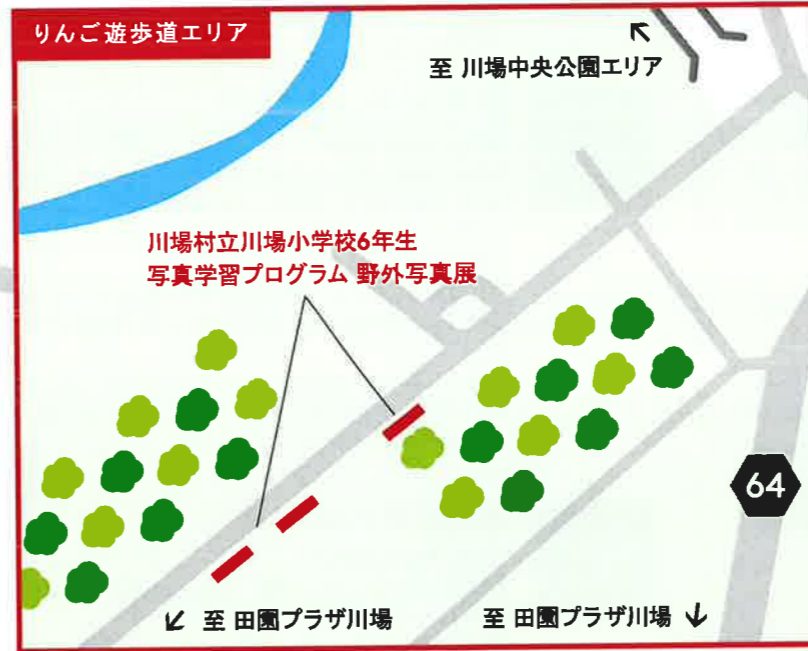

KAWABA NATURE PHOTO MAP

道の駅 田園プラザ川場エリア

【野外】
KAWABA NEW-NATURE PHOTO AWARD展

りんご遊歩道エリア

川場村立川場小学校6年生
写真学習プログラム 野外写真展

川場村中央公園エリア

【野外】
利根沼田地区・写真部 野外写真展

【川場村歴史民俗資料館】
自然文化特別写真展「ニューネイチャー」(2F)
片岡俊／福間海／天野祐子

川場村歴史民俗資料館特別展
「川場村の養蚕と人々の暮らし」(1F)

KAWABA NEW-NATURE PHOTO AWARD 2015—#3 ノミネート作品展示	01 石川 幸史 Ishikawa Koji 	02 森田 友希 Morita Yuki 	03 飯田 信雄 Iida Nobuo 	04 久保田 信恵 Kubota Nobue 	05 飯田 夏生実 Iida Naomi 	06 井上 則雄 Inoue Norio 	07 八木 香保里 Yagi Kahori 	08 井上 尚美 Inoue Naomi 	
	09 小栢 健太 Ogaya Kenta 	10 吉野 尚子 Yoshino Naoko 	11 今井 宏 Imai Hiroshi 	12 岡田 舞子 Okada Maiko 	13 明 直樹 Myo Naoki 	14 富本 晃菜 Tomimoto Akina 	15 林田 真季 Hayashida Maki 	16 清水 はるみ Shimizu Harumi 	ゲスト展示 蓬澤 博 (川場村写真部)