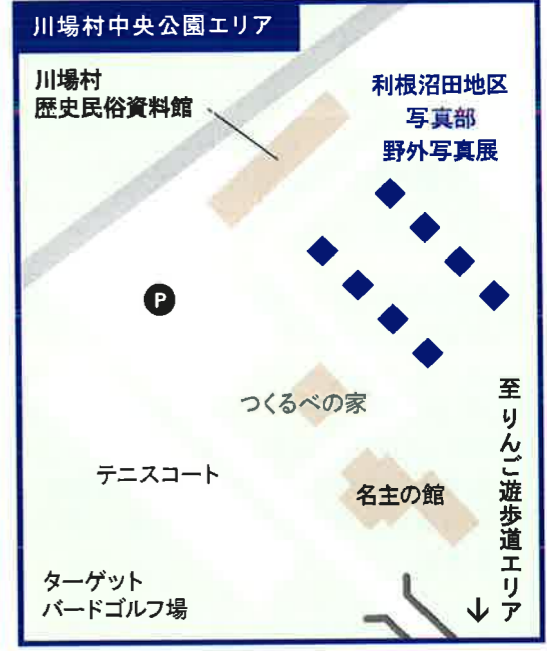

KAWABA NATURE PHOTO MAP

道の駅 田園プラザ川場エリア

【野外】
KAWABA NEW-NATURE PHOTO AWARD展

りんご遊歩道エリア

川場村立川場小学校6年生
写真学習プログラム 野外写真展

川場村中央公園エリア

【野外】
利根沼田地区・写真部 野外写真展

【川場村歴史民俗資料館】
自然文化特別写真展「ニューネイチャー」(2F)
片岡俊／福間海／天野祐子

川場村歴史民俗資料館特別展
「川場村の養蚕と人々の暮らし」(1F)

KAWABA NEW-NATURE PHOTO AWARD 2015—#3 ノミネート作品展示	01 石川 幸史 Ishikawa Koji 	02 森田 友希 Morita Yuki 	03 飯田 信雄 Iida Nobuo 	04 久保田 信恵 Kubota Nobue 	05 飯田 夏生実 Iida Naomi 	06 井上 則雄 Inoue Norio 	07 八木 香保里 Yagi Kahori 	08 井上 尚美 Inoue Naomi 	
	09 小栢 健太 Ogaya Kenta 	10 吉野 尚子 Yoshino Naoko 	11 今井 宏 Imai Hiroshi 	12 岡田 舞子 Okada Maiko 	13 明 直樹 Myo Naoki 	14 富本 晃菜 Tomimoto Akina 	15 林田 真季 Hayashida Maki 	16 清水 はるみ Shimizu Harumi 	ゲスト展示 蓬澤 博 (川場村写真部)