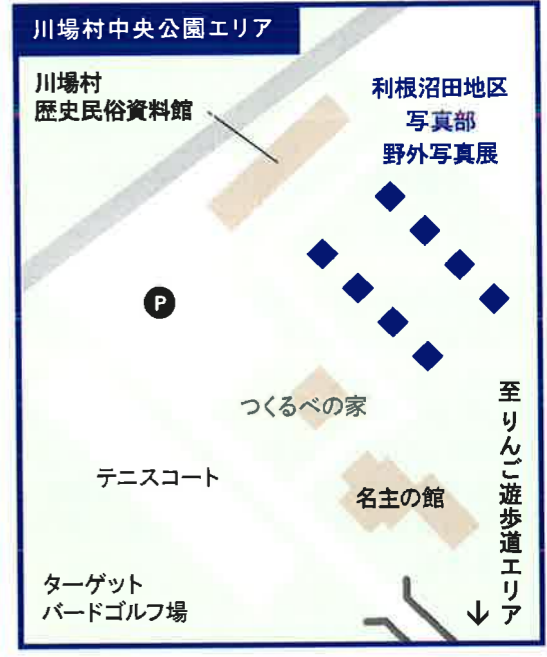

KAWABA NATURE PHOTO MAP

道の駅 田園プラザ川場エリア

【野外】
KAWABA NEW-NATURE PHOTO AWARD 展

りんご遊歩道エリア

川場村立川場小学校6年生
写真学習プログラム 野外写真展

川場村中央公園エリア

【野外】
利根沼田地区・写真部 野外写真展

【川場村歴史民俗資料館】
自然文化特別写真展「ニューネイチャー」(2F)
片岡俊／福間海／天野祐子

川場村歴史民俗資料館特別展
「川場村の養蚕と人々の暮らし」(1F)

KAWABA NEW-NATURE PHOTO AWARD 2015—#3 ノミネート作品展示	01 石川 幸史 Ishikawa Koji 	02 森田 友希 Morita Yuki 	03 飯田 信雄 Iida Nobuo 	04 久保田 信恵 Kubota Nobue 	05 飯田 夏生実 Iida Naomi 	06 井上 則雄 Inoue Norio 	07 八木 香保里 Yagi Kahori 	08 井上 尚美 Inoue Naomi 	
	09 小栢 健太 Ogaya Kenta 	10 吉野 尚子 Yoshino Naoko 	11 今井 宏 Imai Hiroshi 	12 岡田 舞子 Okada Maiko 	13 明 直樹 Myo Naoki 	14 富本 晃菜 Tomimoto Akina 	15 林田 真季 Hayashida Maki 	16 清水 はるみ Shimizu Harumi 	ゲスト展示 蓬澤 博 (川場村写真部)