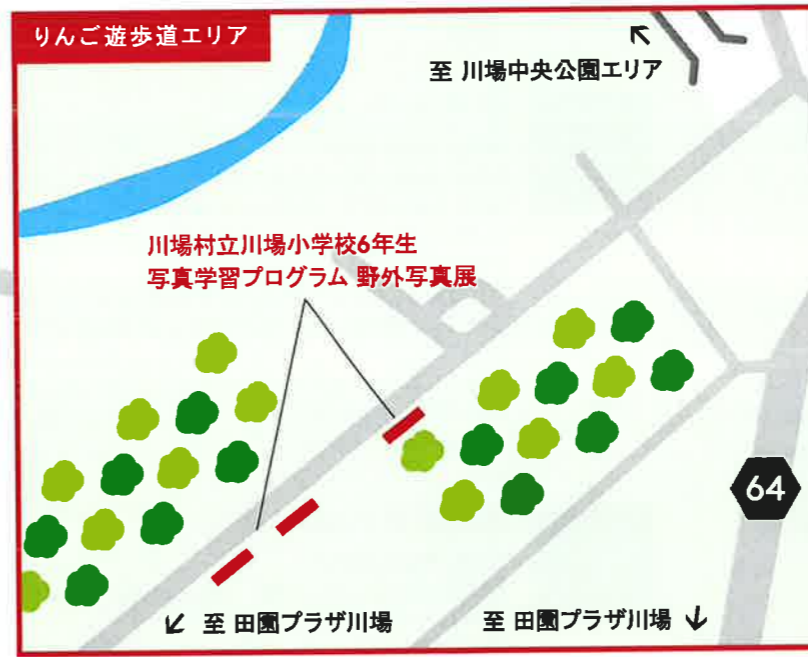

KAWABA NATURE PHOTO MAP

道の駅 田園プラザ川場エリア

【野外】
KAWABA NEW-NATURE PHOTO AWARD 展

りんご遊歩道エリア

川場村立川場小学校6年生
写真学習プログラム 野外写真展

川場村中央公園エリア

【野外】
利根沼田地区・写真部 野外写真展

【川場村歴史民俗資料館】
自然文化特別写真展「ニューネイチャー」(2F)
片岡俊／福間海／天野祐子

川場村歴史民俗資料館特別展
「川場村の養蚕と人々の暮らし」(1F)

KAWABA NEW-NATURE PHOTO AWARD 2015—#3 ノミネート作品展示	01 石川 幸史 Ishikawa Koji 	02 森田 友希 Morita Yuki 	03 飯田 信雄 Iida Nobuo 	04 久保田 信恵 Kubota Nobue 	05 飯田 夏生実 Iida Naomi 	06 井上 則雄 Inoue Norio 	07 八木 香保里 Yagi Kahori 	08 井上 尚美 Inoue Naomi 	
	09 小栢 健太 Ogaya Kenta 	10 吉野 尚子 Yoshino Naoko 	11 今井 宏 Imai Hiroshi 	12 岡田 舞子 Okada Maiko 	13 明 直樹 Myo Naoki 	14 富本 晃菜 Tomimoto Akina 	15 林田 真季 Hayashida Maki 	16 清水 はるみ Shimizu Harumi 	ゲスト展示 蓬澤 博 (川場村写真部)