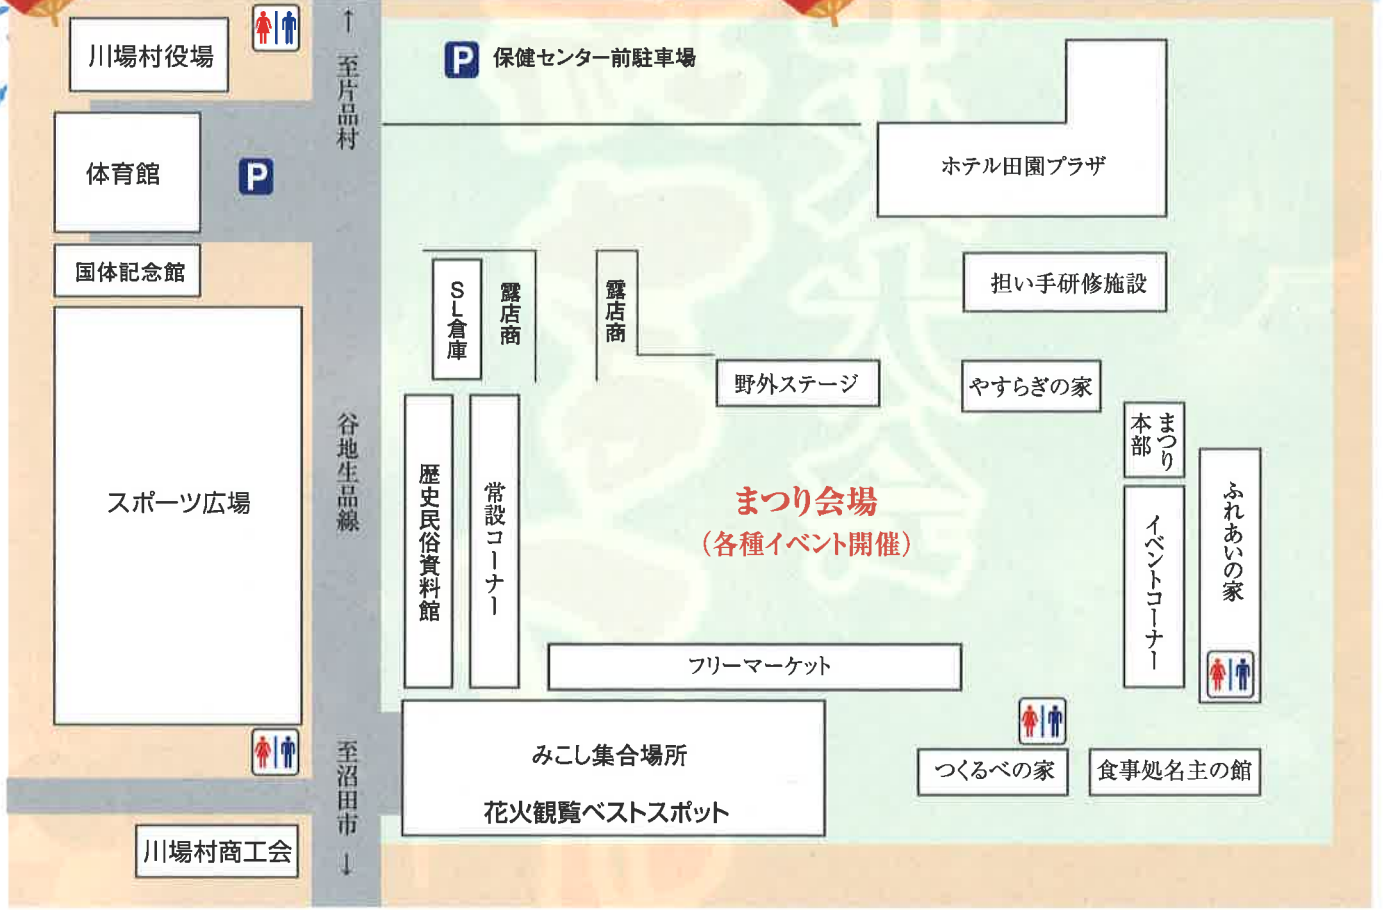

※花火大会順延日
8月11日(水) 19時30分～20時30分

- フリーマーケット 12時00分～17時30分
- 常設コーナー 12時00分～18時30分
- 地場産品直売 商工会出店
- 川場スキー場 風船配布

大抽選会

- まつり会場「常設コーナー」において、500円お買上げごとに抽選券1枚配布。(18時30分まで)
- 抽選券の抽選箱への投函は、18時50分で終了です。

■主催：川場まつり実行委員会

■後援：川場村・商工会・観光協会・文化協会・社会福祉協議会・田園プラザ川場・世田谷川場ふるさと公社・各種団体

■協賛：世田谷区 ■問い合わせ：むらづくり振興課 TEL.0278-52-2111 FAX.0278-52-2333

祭

祭

第38回

川場まつり

祭

開催期間 7月28日(日)

祭

場所 川場村中央公園

会場への交通規制

通行止め 7月28日(日)

花火大会の実施に伴い、19時00分から21時30分まで左記のとおり通行止めとなります。
 (赤羽線のみ10時00分より通行止め)
 (田園プラザ搬入口付近は17時30分より通行止め)

P 7月28日(日) 12時00分～21時30分

役場周辺・JA(跡地)・森林組合・川場小学校校庭・川場中学校校庭

抽選券配布のお知らせ