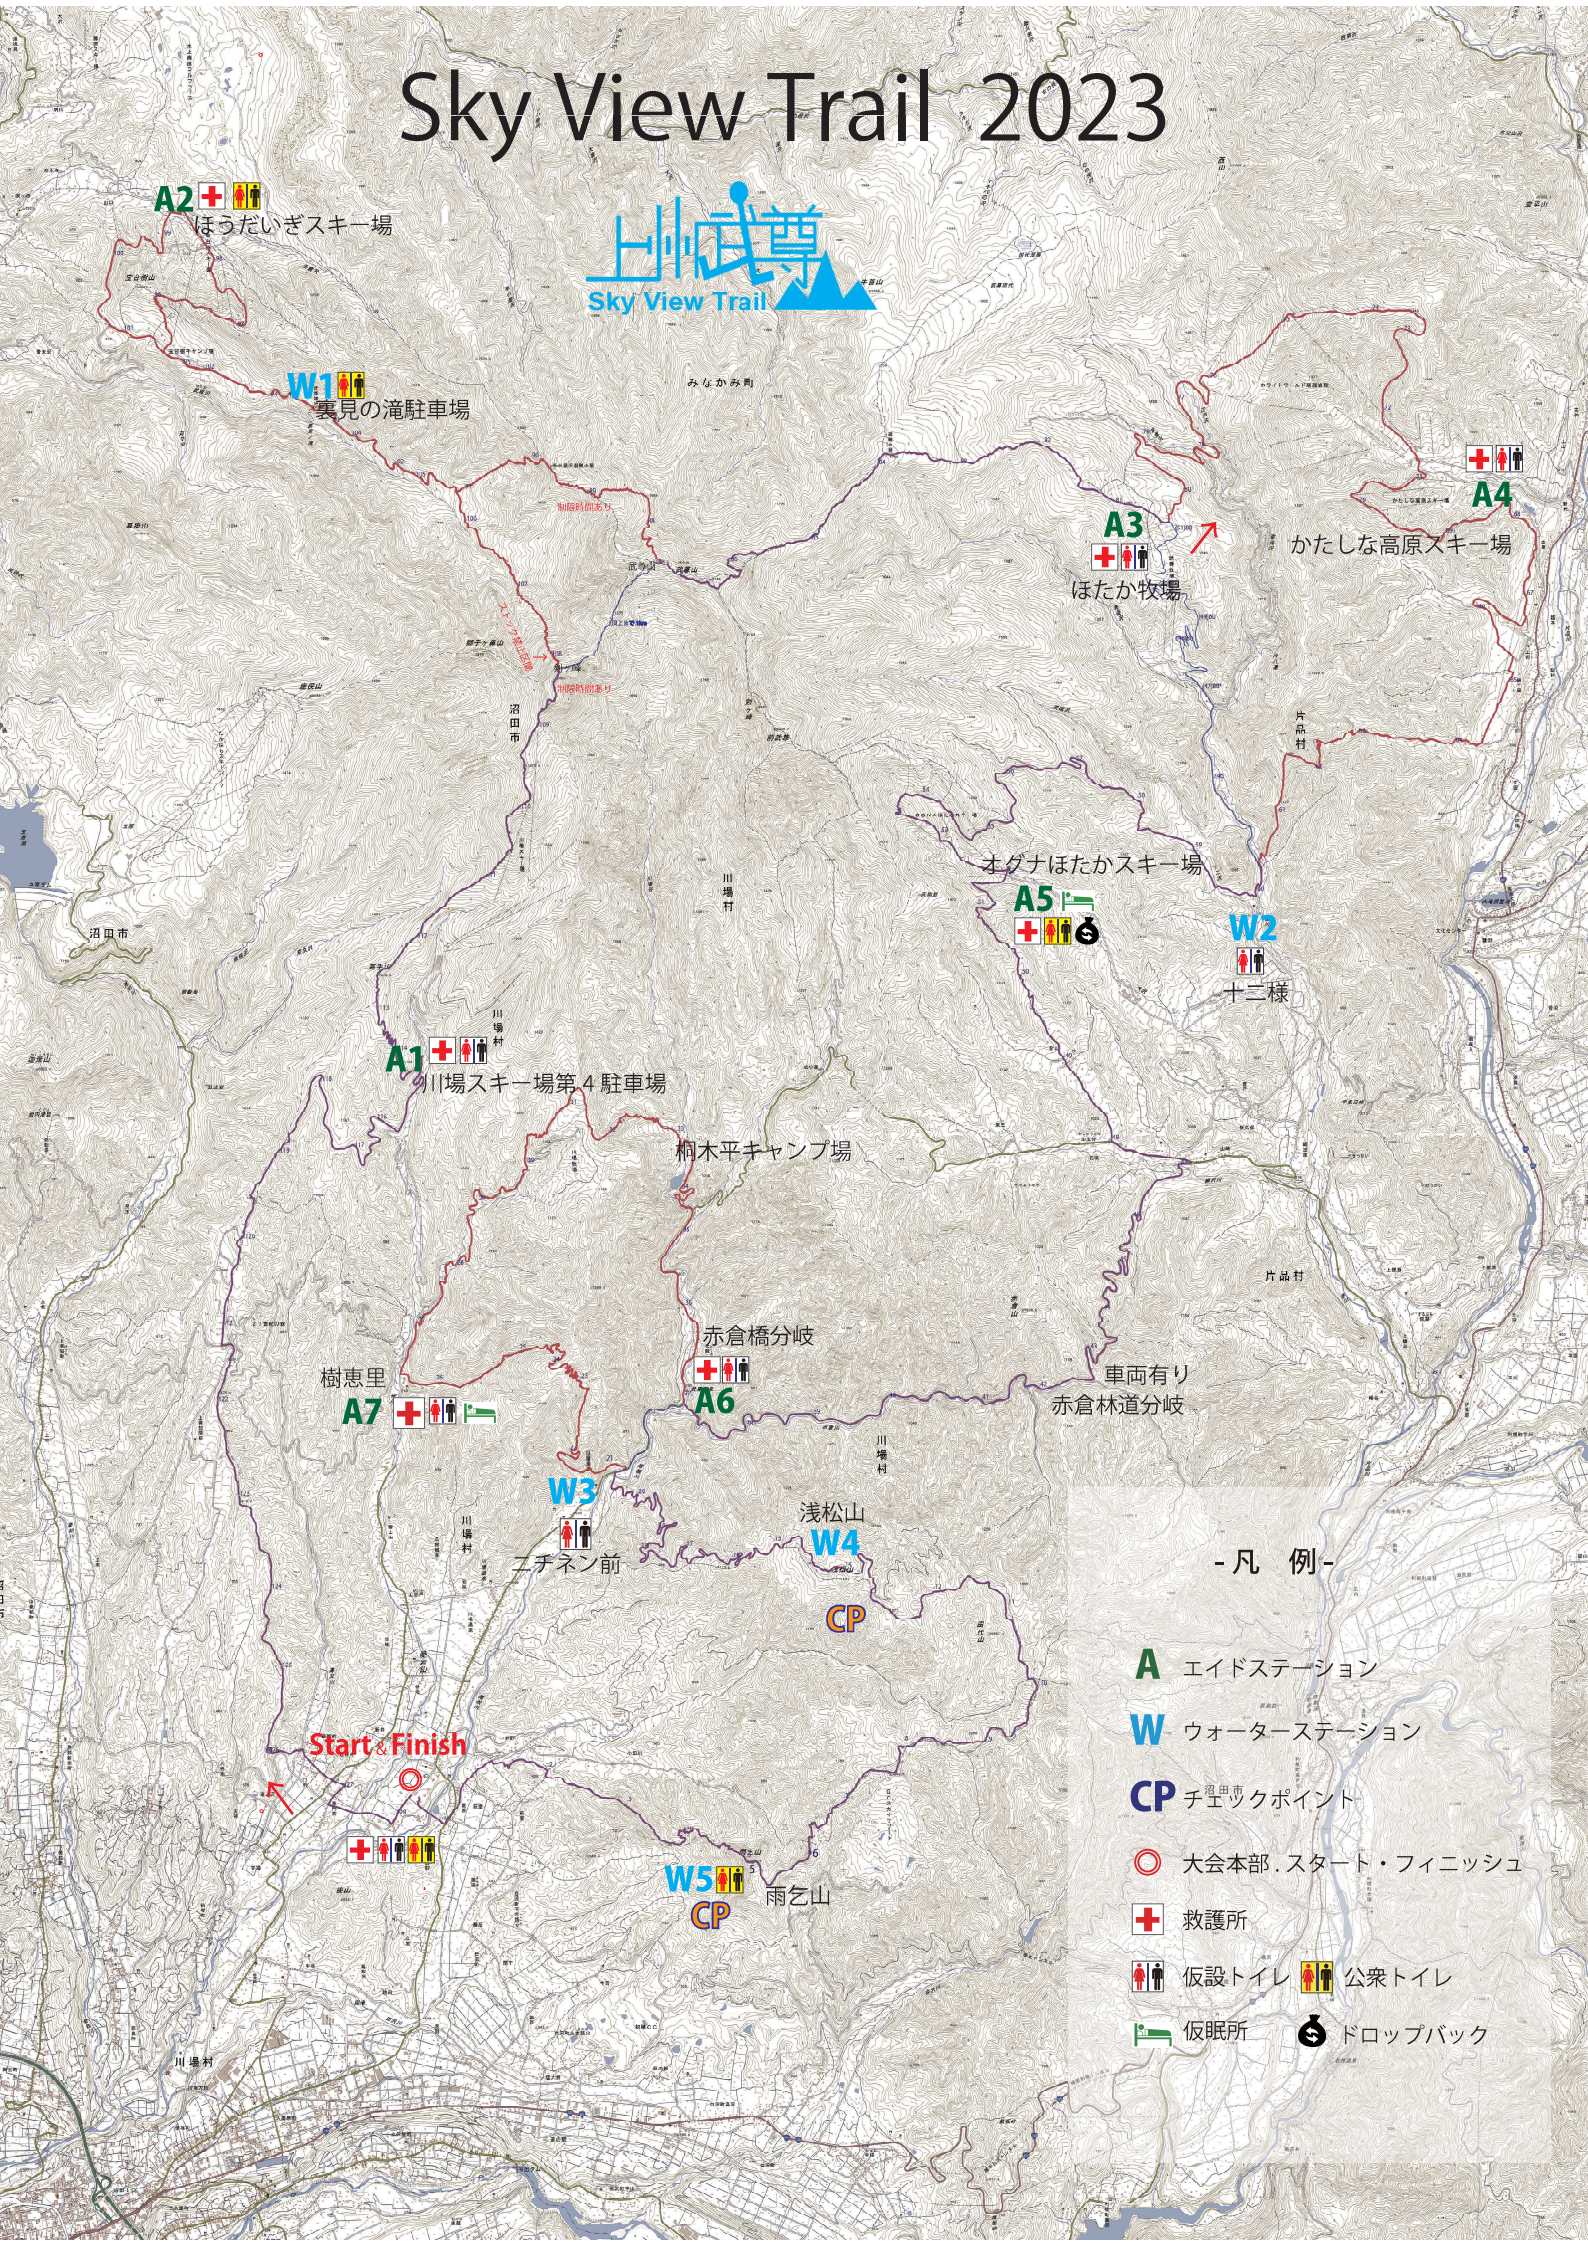

# Sky View Trail 2023

## - 凡例 -

- A** エイドステーション
- W** ウォーターステーション
- CP** チェックポイント
- 大会本部・スタート・フィニッシュ
- 救護所
- 仮設トイレ
- 公衆トイレ
- 仮眠所
- ドロップバック