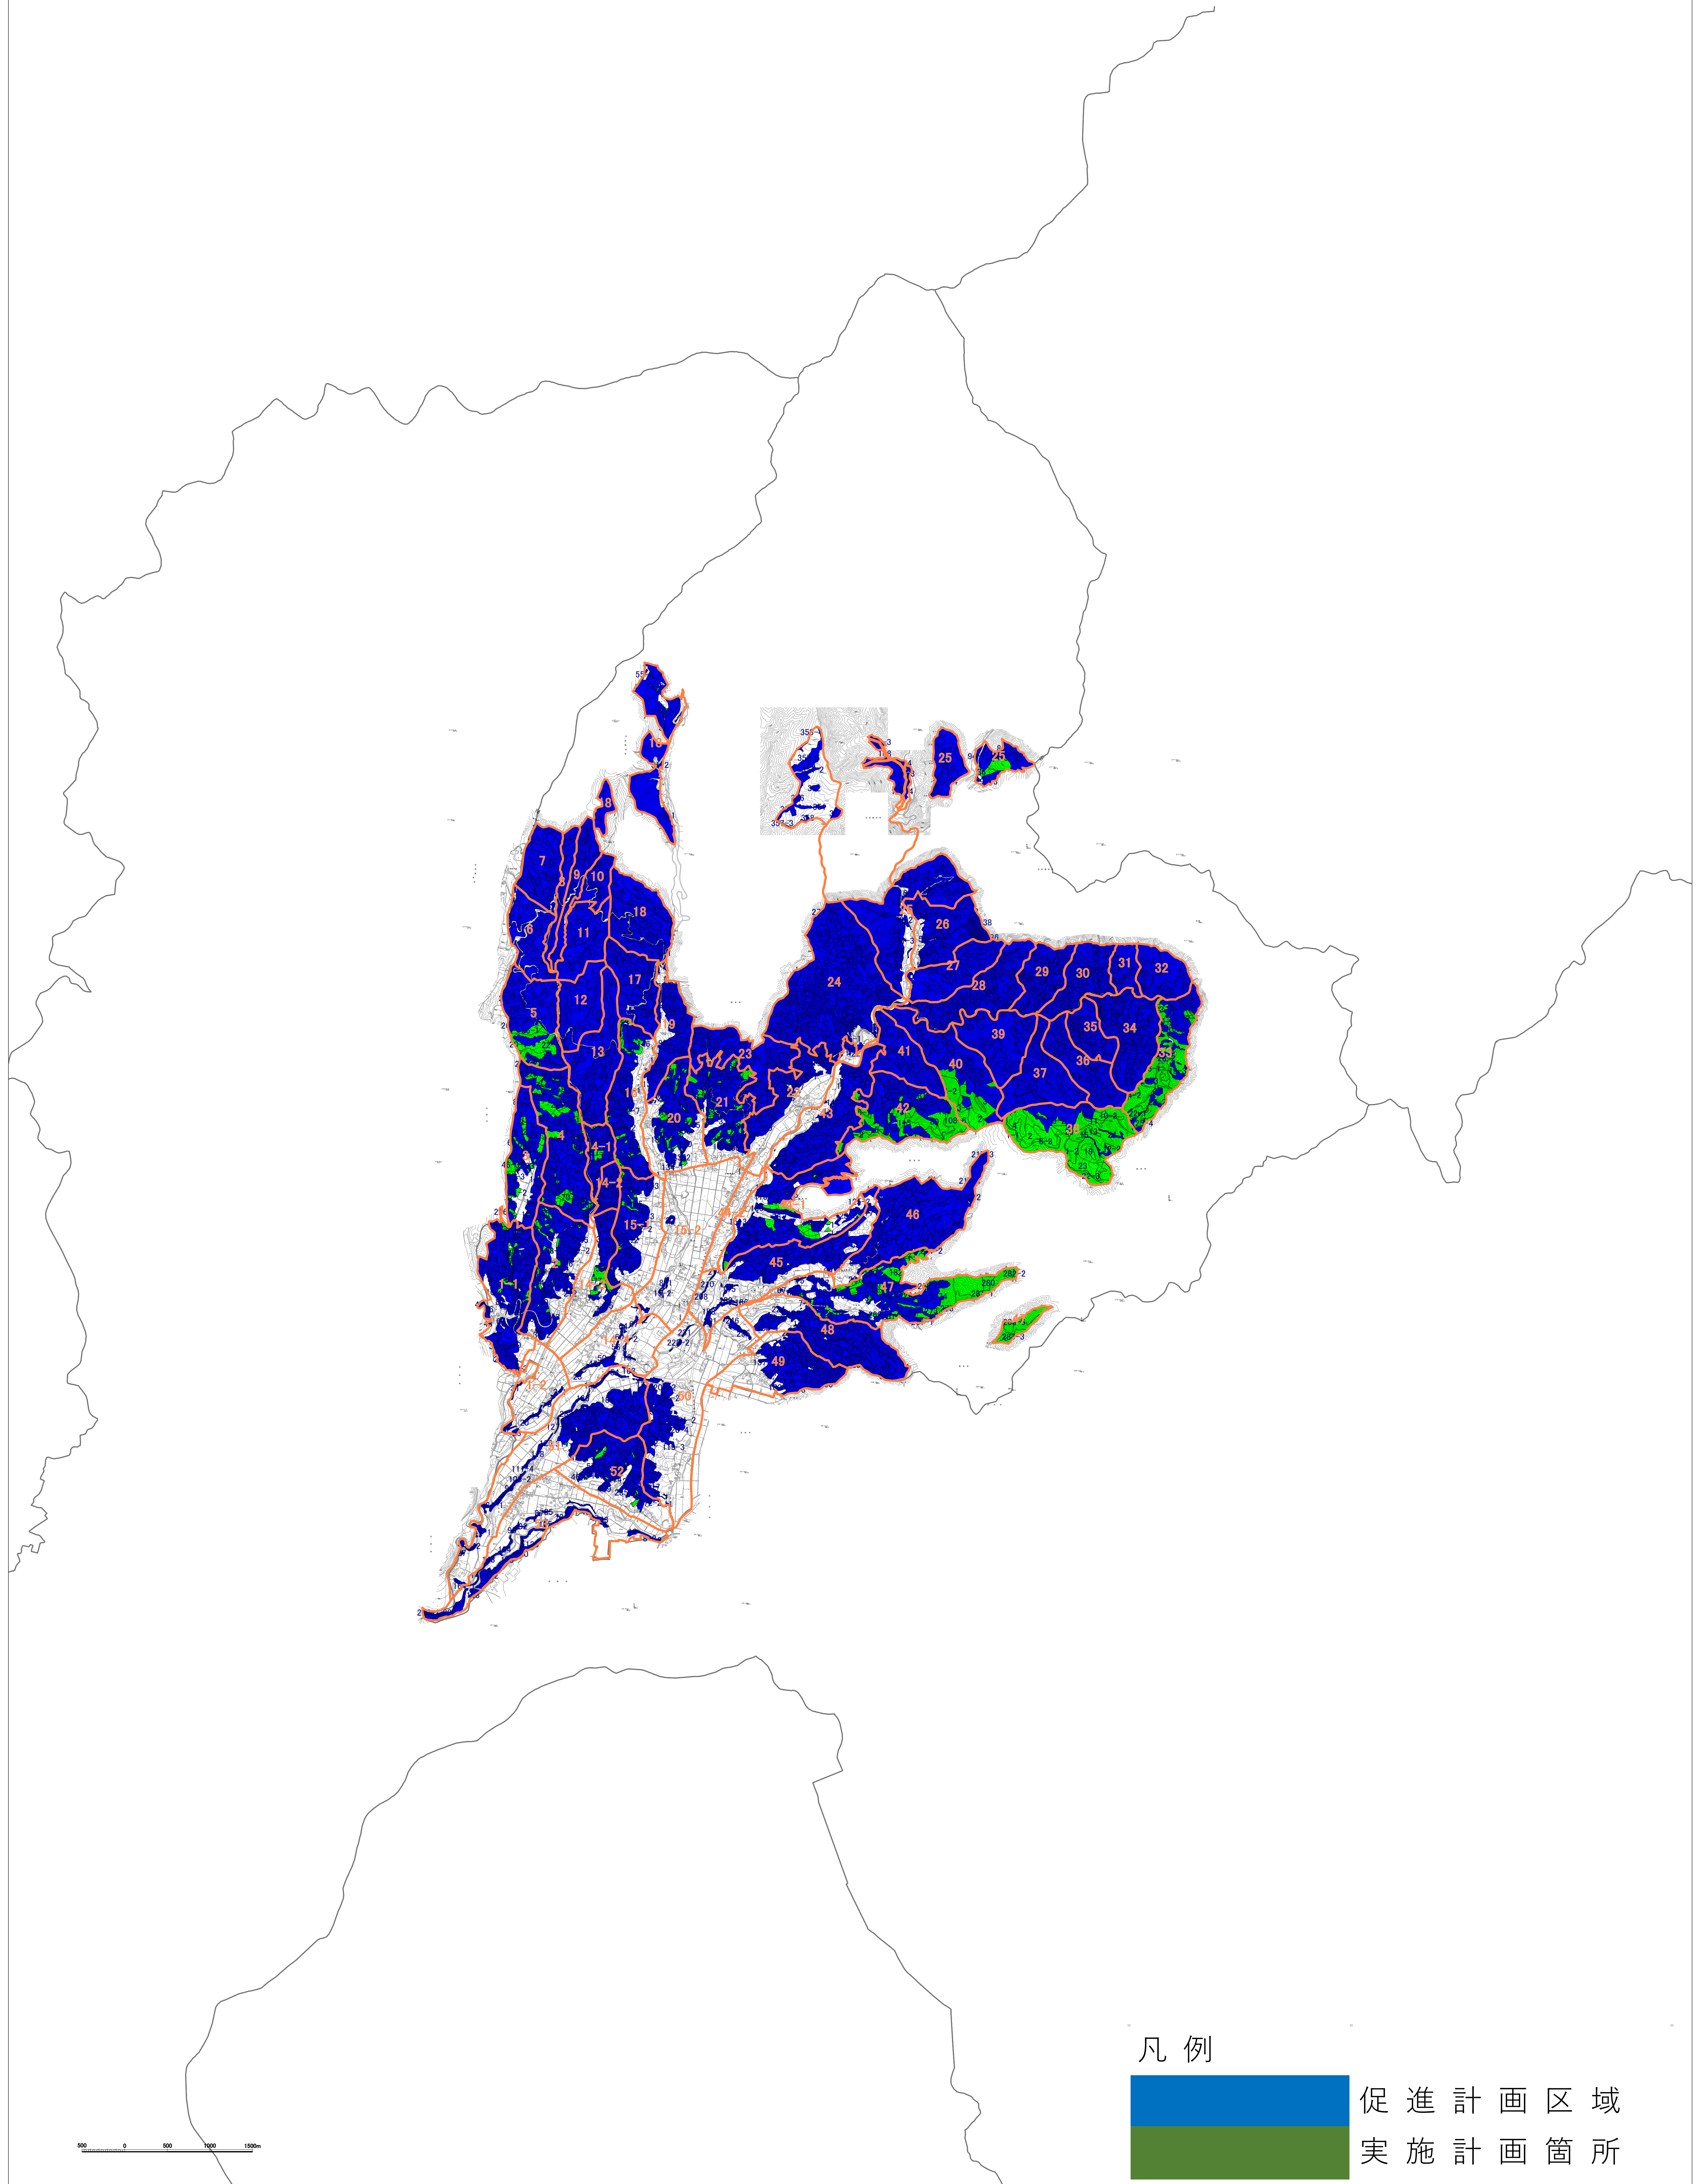

# 川場村美しい森林づくり基盤整備交付金図面

凡例

- 促進計画区域
- 実施計画箇所