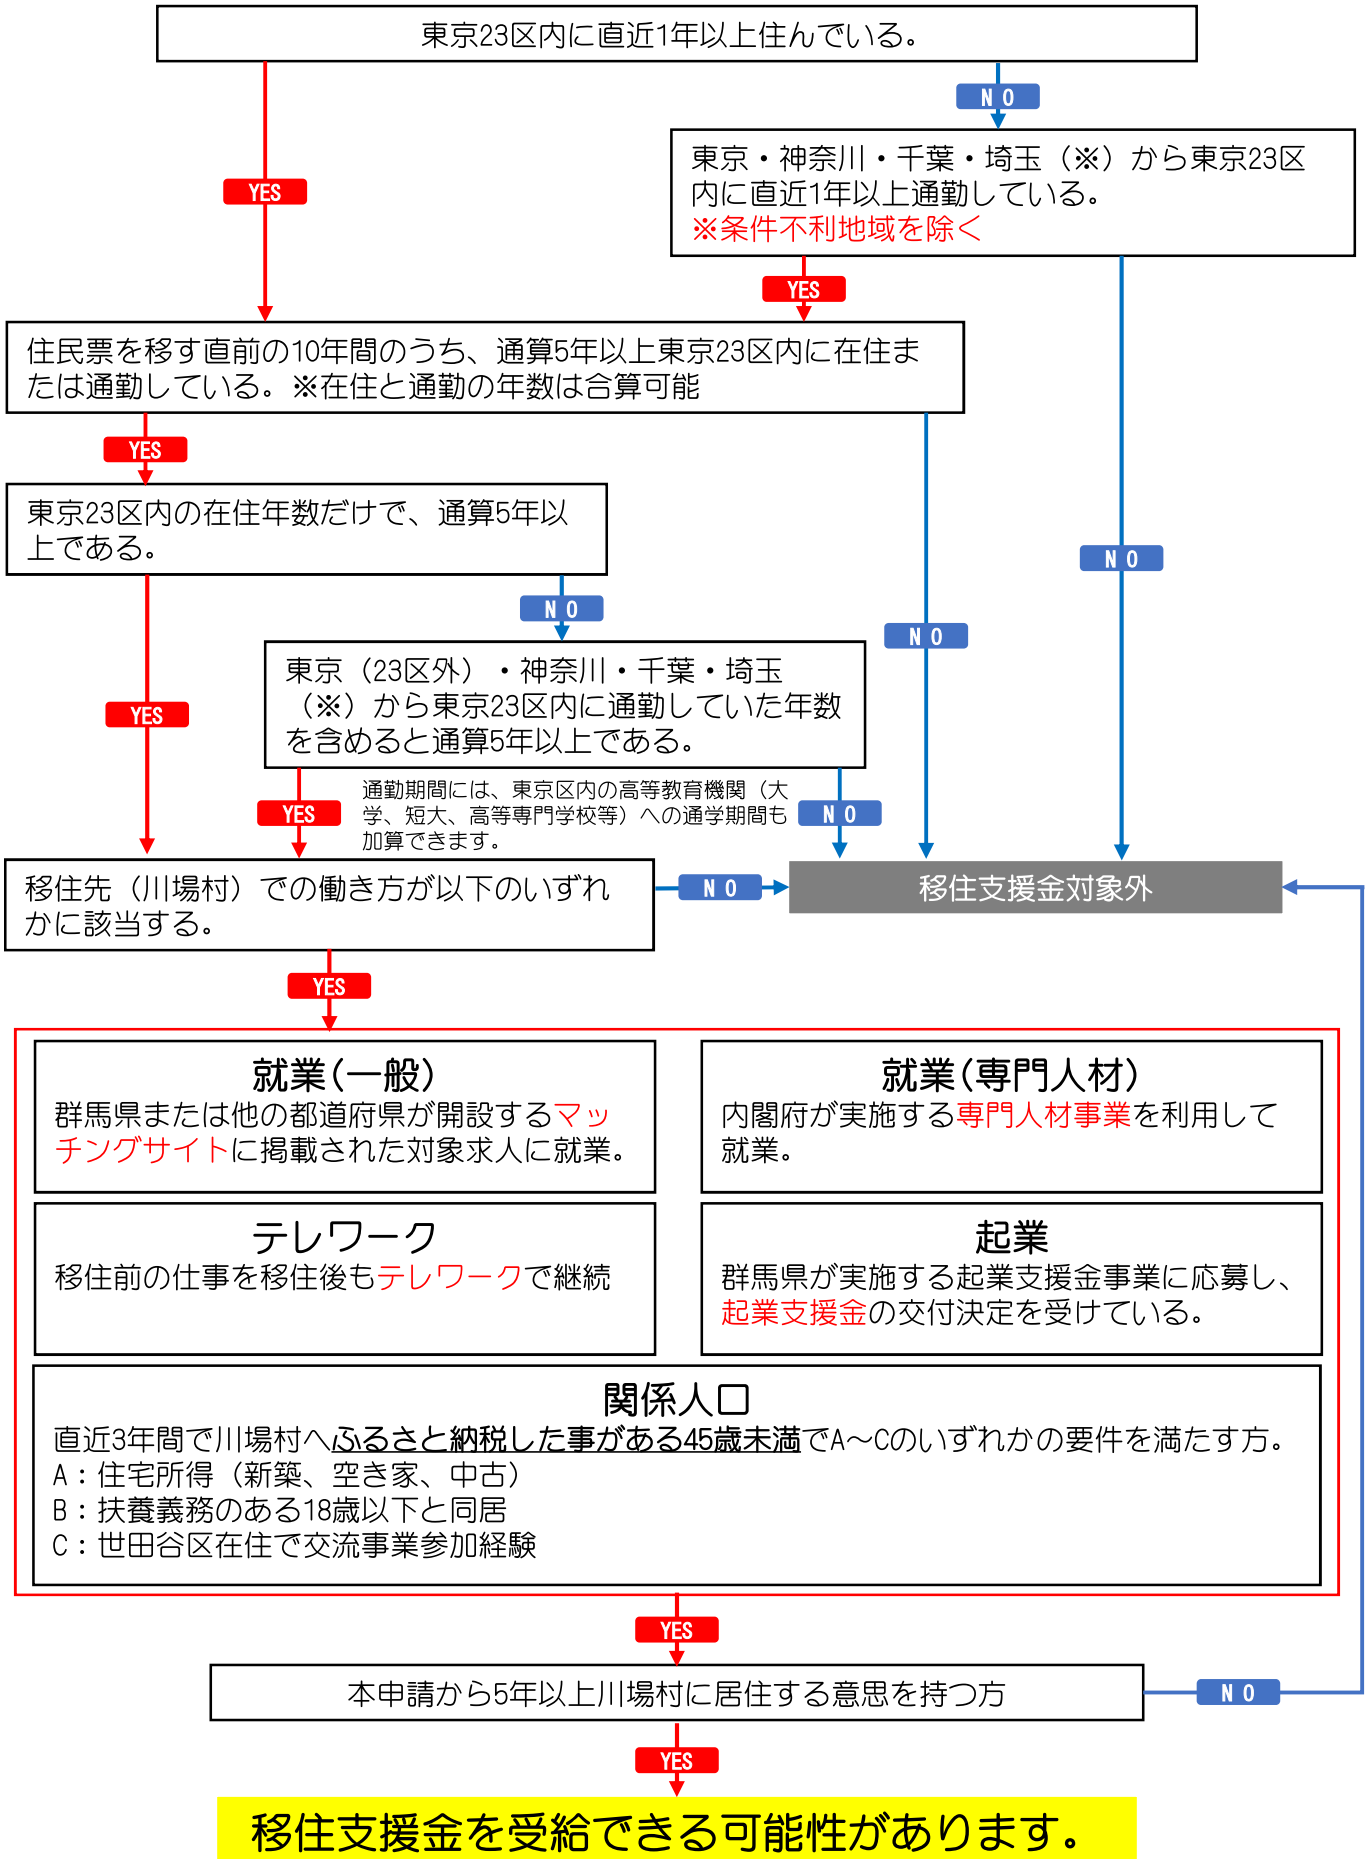

川場村移住支援金対象確認フローチャート

詳しくは、川場村役場むらづくり振興課企画観光係までお問い合わせください。